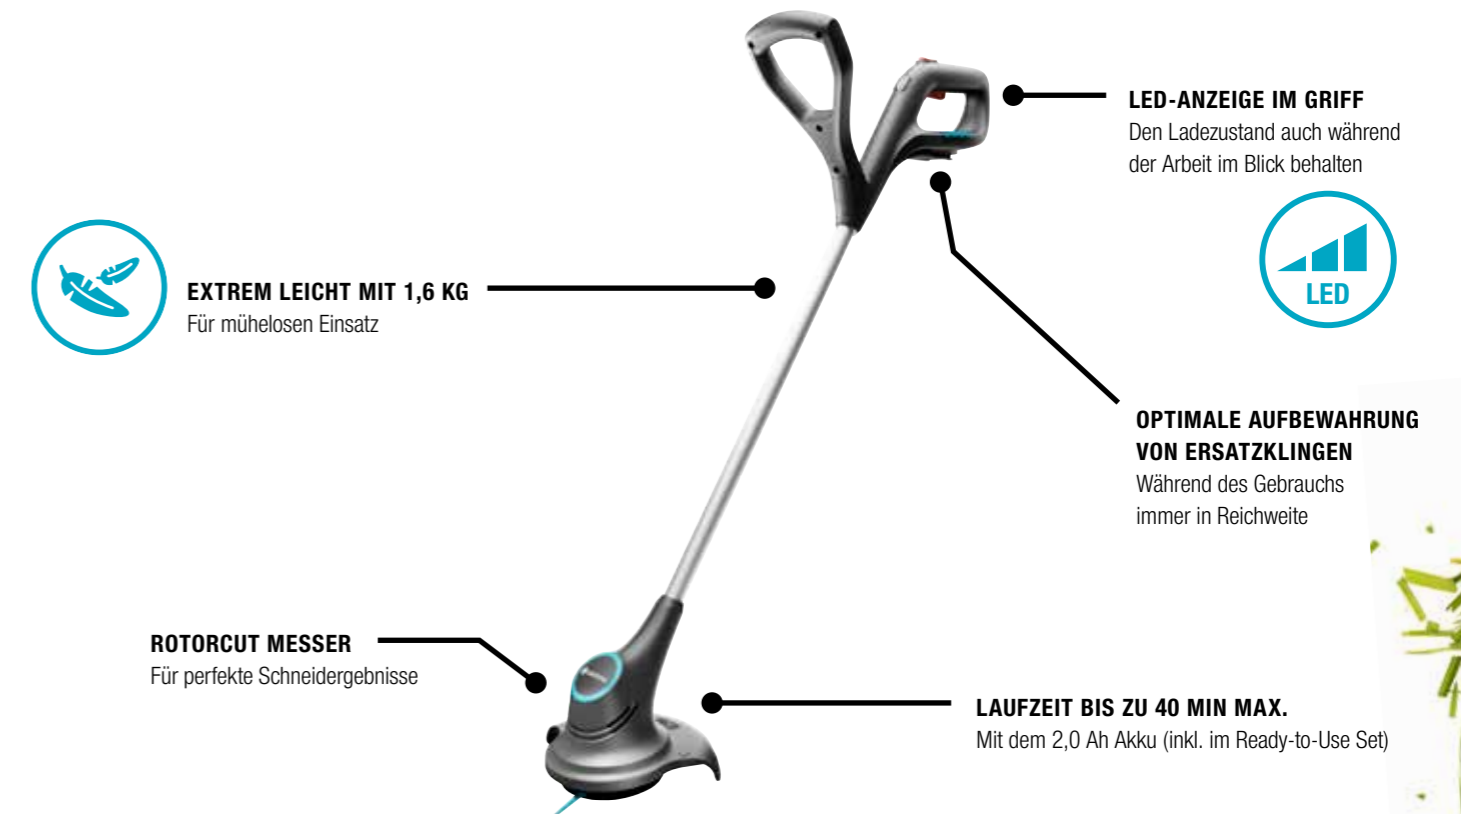

Trimmer für die perfekte Rasenkante

Extrem leichte Akku-Trimmer mit hervorragender Ergonomie für die Pflege kleinerer Rasenflächen und Rasenkanten.

Mit dem extraleichten Akku-Trimmer SmallCut 23/18V P4A von GARDENA lassen sich Rasenkanten dank seines geringen Gewichts von nur 1,6 kg (ohne Akku) mühelos trimmen. Der große Handgriff und der zusätzliche Frontgriff überzeugen durch ihre durchdachte Ergonomie. Die LED-Anzeige im Griff zeigt jederzeit den Ladezustand des Akkus an.

GARDENA Akku-Trimmer SmallCut 23/18V P4A Extraleichter Akku-Trimmer für müheloses Trimmen von Rasenkanten

Neu!

Entdecke die großartigen Eigenschaften der Akku-Trimmer

Leicht in der Handhabung
Leichtes und müheloses Trimmen.