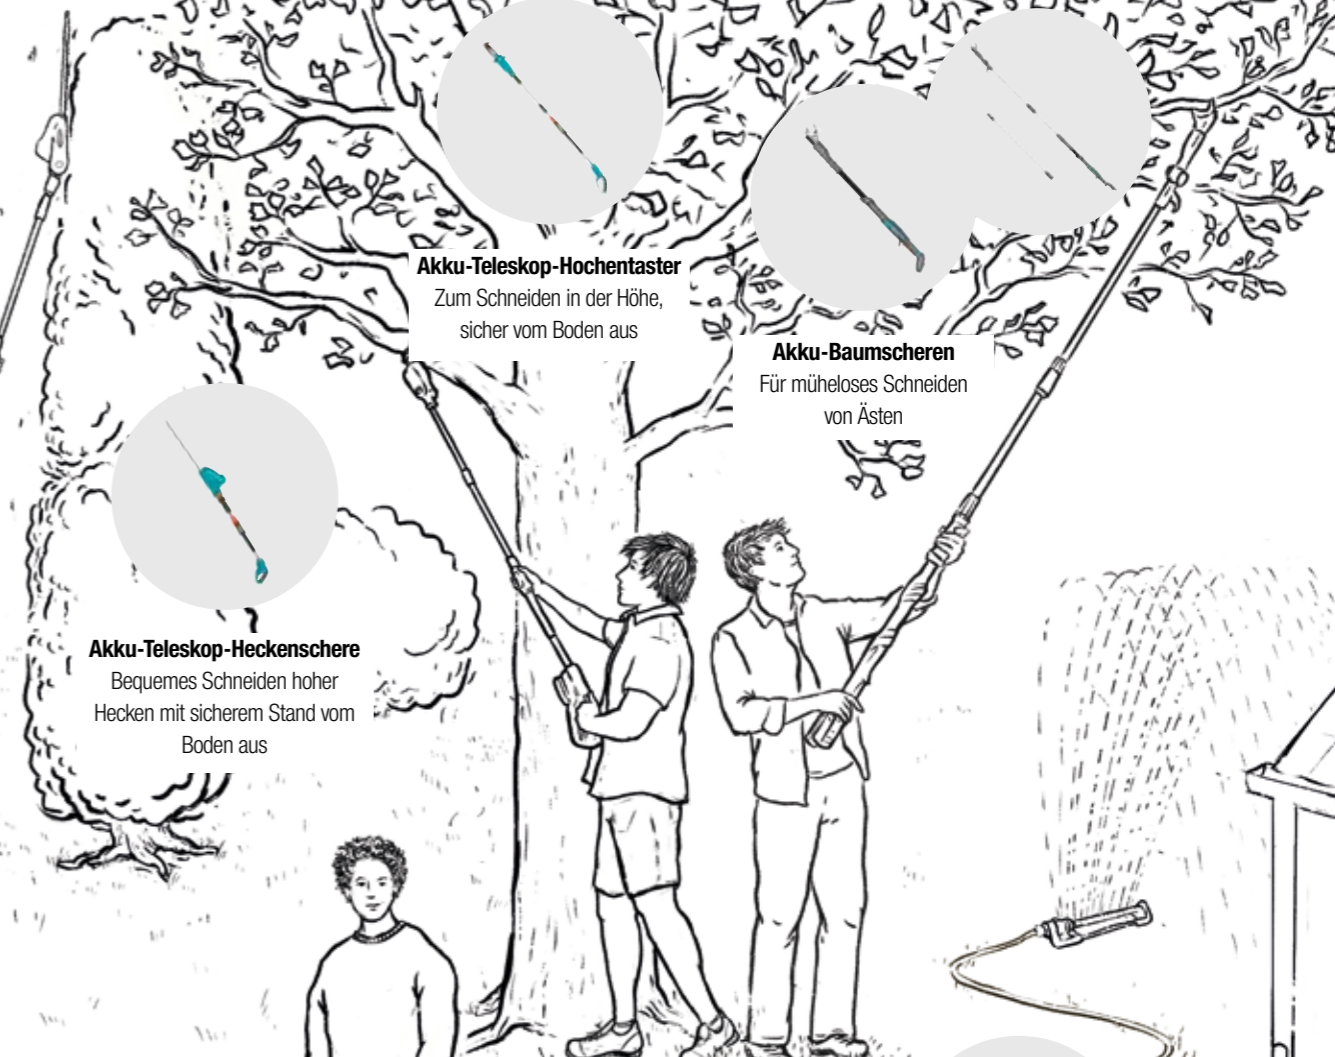

Akku-Mitteldruckreiniger
Für anfallende Reinigungsarbeiten
rund um Haus und Garten

Akku-Heckenschere
Komfortabel und leistungsstark
für kleine und mittelgroße
Hecken

Akku-Rasenmäher HandyMower
Leicht, kompakt und wendig – perfekt für kleine
Rasenflächen bis zu 50 m²

Akku-Teleskop-Heckenschere
Bequemes Schneiden hoher
Hecken mit sicherem Stand vom
Boden aus

Akku-Teleskop-Hochentaster
Zum Schneiden in der Höhe,
sicher vom Boden aus

Akku-Baumscheren
Für müheloses Schneiden
von Ästen