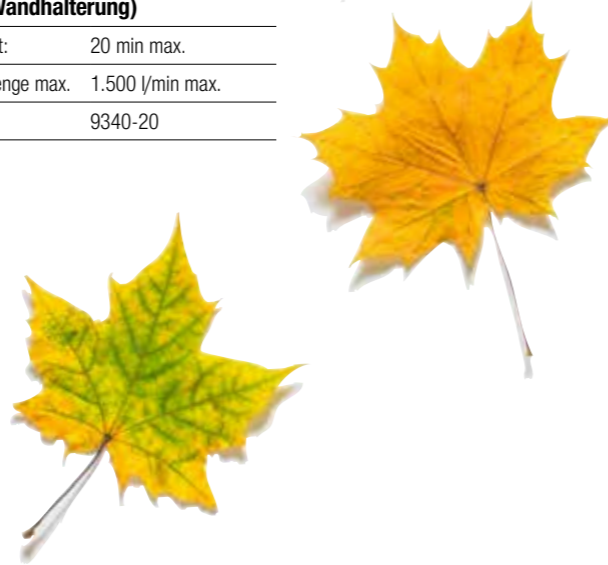

Strauchpflege

ENTWICKELT IN DEUTSCHLAND

Li-Ion POWER +

Li-Ion POWER +

Set

Li-Ion POWER +

Set

Akku-Laufzeit	60 min max.	50 min max.	80 min max.
m² pro Laufzeit	150 m² Hecke max..	800 m Rasenkante max.	1.400 m Rasenkante max.
Messerlänge	40 cm	Strauchmesser 12 cm	Strauchmesser 12 cm
Ergonomisch geformter Griff	ErgoTec	•	•
Inhalt	inkl. Ladegerät	Strauchmesser, Gras- und Buchsmesser, Ladekabel (Netzteil nicht enthalten), inkl. Messerschutz	Strauchmesser, Gras- und Buchsmesser, Ladekabel (Netzteil nicht enthalten), inkl. Messerschutz
Anschlagschutz	•	–	–
Artikel-Nr.	9836-20	9885-20	9888-20

Li-Ion POWER +

Reinigung

ENTWICKELT IN DEUTSCHLAND

Li-Ion POWER +

Akku-Laufzeit:	20 min max.
Durchflussmenge max.	1.500 l/min max.
Artikel-Nr.	9339-20

Li-Ion POWER +

Akku-Laufzeit:	20 min max.
Durchflussmenge max.	1.500 l/min max.
Artikel-Nr.	9340-20

Anwendung

- Für drinnen und draußen
- Feucht und trocken
- Für feinen, groben und feuchten Schmutz
- Für den täglichen Einsatz

GARDENA Service

Immer auf der sicheren Seite

Ausführliche Informationen zu unseren Produkten findest Du auf unserer Website gardena.com. Umfangreiche Planungstools für Bewässerungssysteme und Pumpen erleichtern Dir zudem die Auswahl des richtigen Produkts. Solltest Du weitere Fragen zu unseren Produkten, Zubehör oder Ersatzteilen haben, steht Dir unser kompetenter GARDENA Service gerne zur Verfügung.

Für den seltenen Fall, dass Dein GARDENA Produkt einmal repariert oder gewartet werden muss, bieten wir Dir darüber hinaus ein umfassendes Angebot an Serviceleistungen an. Bei Fragen und Problemen kannst Du Dich gerne an unseren technischen Beratungsservice wenden. Wenn Du das Produkt nicht selbst reparieren kannst, übernimmt der zentrale Reparaturservice diese Aufgabe. Sollte eine Reparatur wirtschaftlich nicht sinnvoll oder technisch nicht möglich sein, bieten wir Dir ein Neugerät zu einem Sonderpreis an (evtl. nicht in der Originalverpackung). Mit GARDENA immer auf der sicheren Seite.

Unseren GARDENA Service kannst Du wie folgt erreichen:

Service-Hotline und Kontakt

+49 (0)731 / 490-123

Online

www.gardena.com/de/kontakt

GARDENA Deutschland GmbH
Hans-Lorenser-Str. 40
89070 Ulm