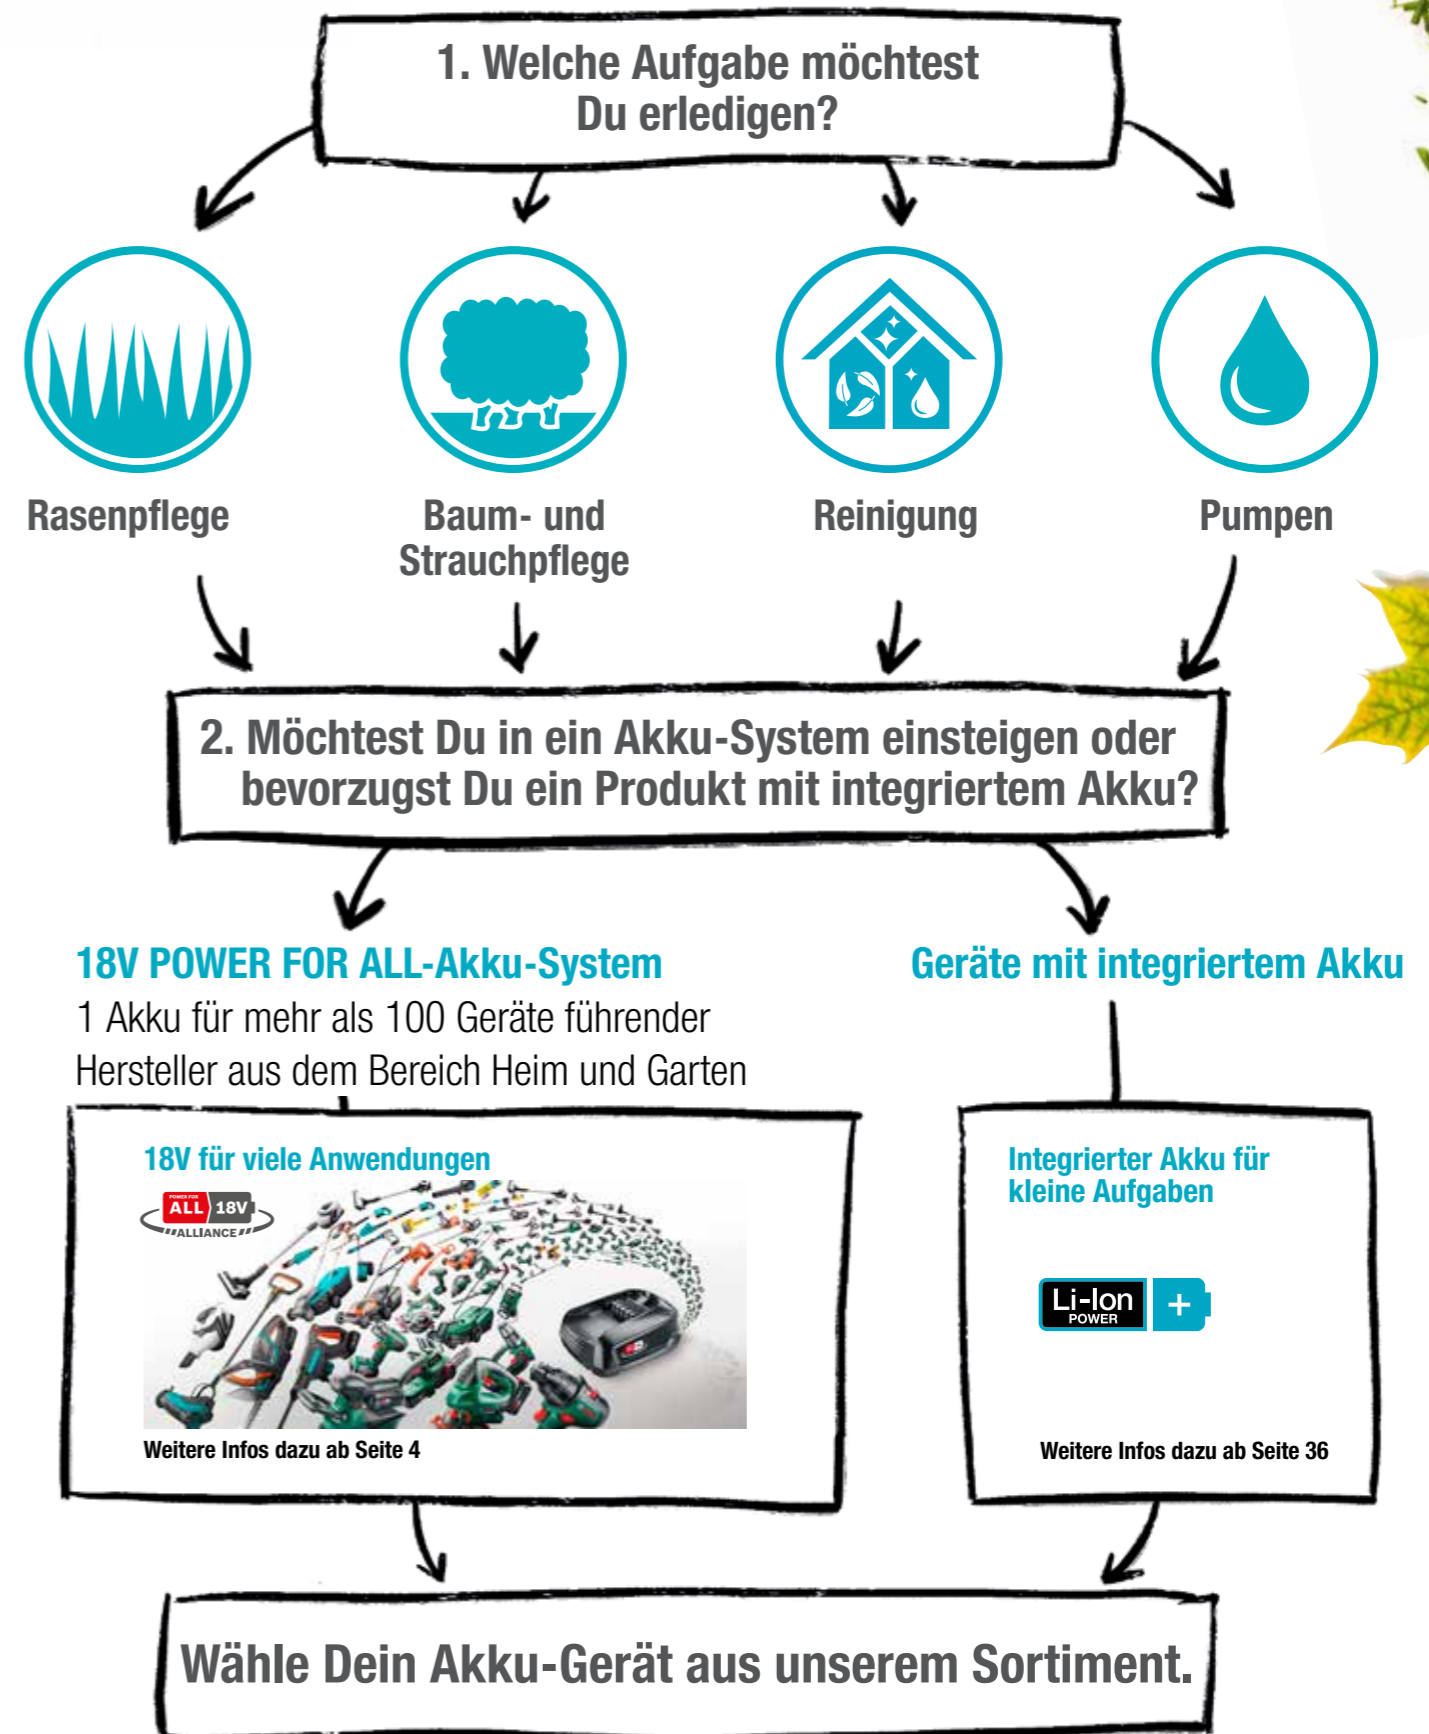

GARDENA hilft Dir bei der Auswahl des richtigen Gerätes.