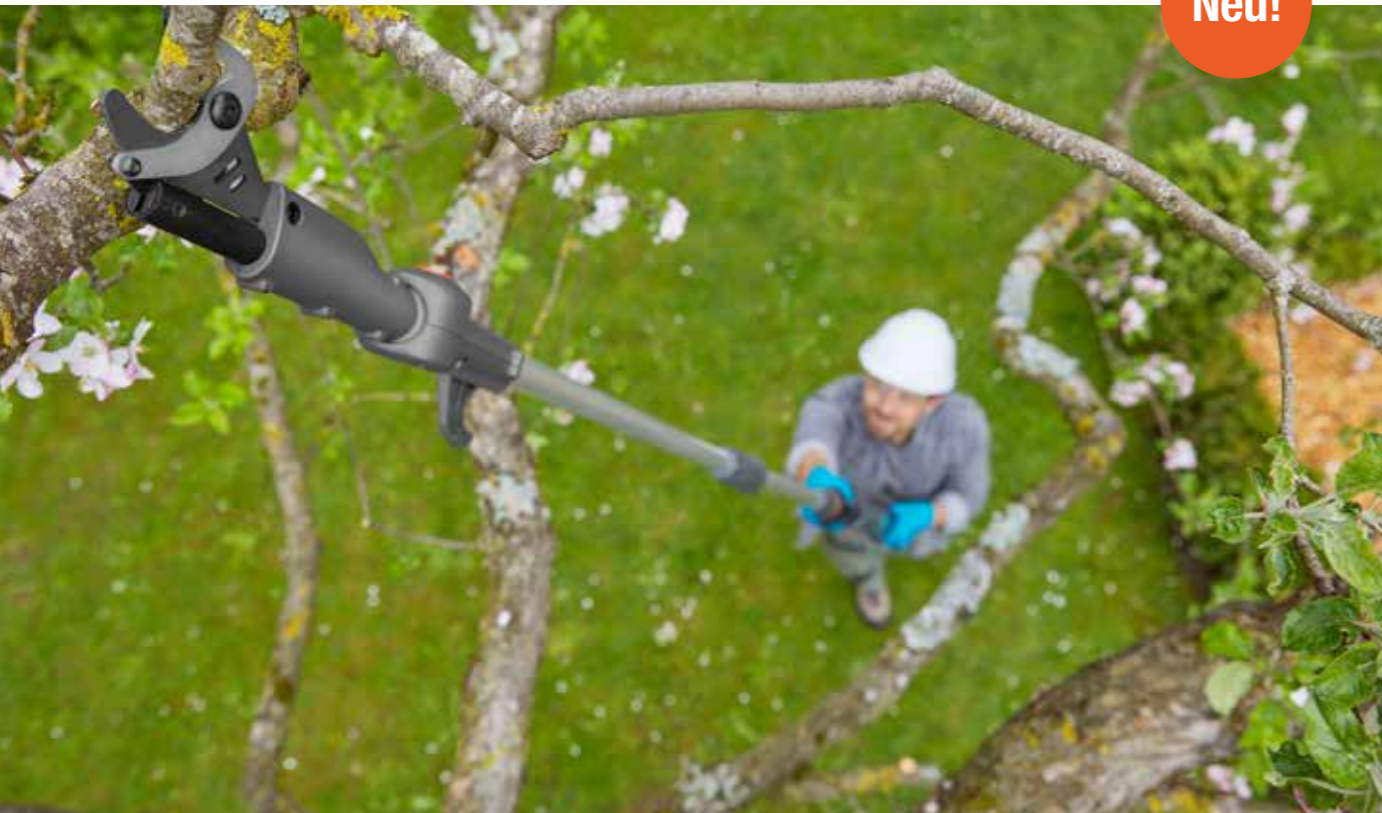

Die neuen Akku-Baumscheren

Leichtes Schneiden auch in großen Höhen

Müheloses Schneiden von Sträuchern und Bäumen in verschiedenen Höhen bis zu 5 Metern. Die Geräte lassen sich mit einem **POWER FOR ALL**-Akku betreiben, was das Schneiden bequem und komfortabel macht – einfach per Knopfdruck. Alle 3 neuen Modelle sind mit GARDENA Präzisionsklingen, Made in Germany, ausgestattet und sorgen so für perfekte Schnittergebnisse.