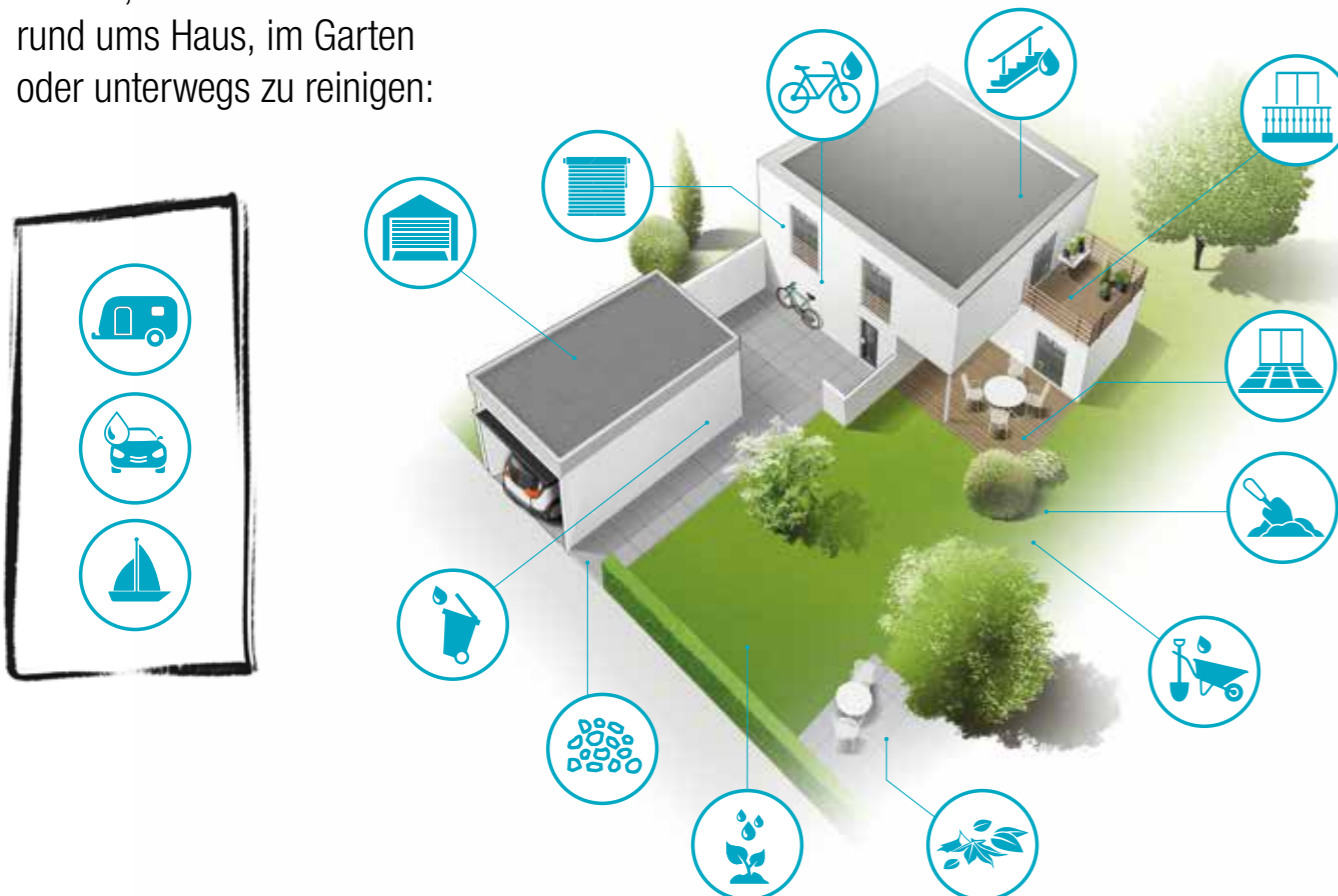

Selbstansaugend
Saugt Wasser in eine Höhe von bis zu 2 m über dem Wasserspiegel.

3 Leistungsstufen
Der richtige Druck für unterschiedliche Materialien.

Geringes Gewicht und einfache Handhabung
Einfach zu bedienen.

Reinigungsmitteldüse und Faltkanister
Das Premium Set wird mit einer zusätzlichen Reinigungsmitteldüse und einem 20 l Faltkanister geliefert.

Perfekt, um fast alles rund ums Haus, im Garten oder unterwegs zu reinigen: