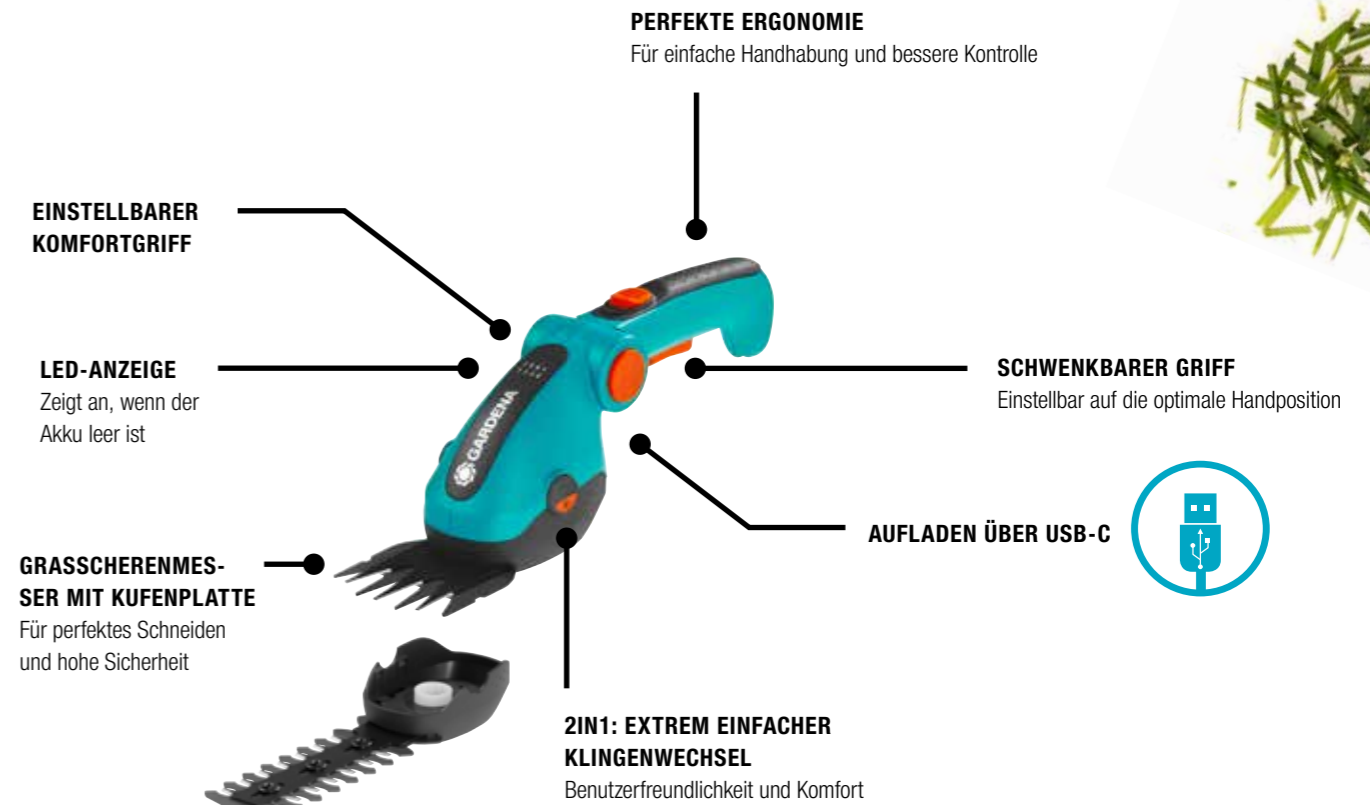

* 10 % mehr Leistung

Integrierte Akku-Geräte für kleine Gärten

Perfekte Lösungen für die Gartenarbeit auf Deiner Terrasse, in Deinem kleinen Garten oder sogar auf Deinem Balkon.

Ein sauberes Finish für Rasen und Sträucher mit wiederaufladbarer Akku-Power. Bringe Deine Rasenkante auf Vordermann und mache das Trimmen und Formen Deines Buchsbaums oder kleiner Hecken und Sträucher zum Kinderspiel. Der GARDENA Outdoor Handsauger eignet sich optimal für die flexible Reinigung im Außen- und Innenbereich. Er kann feuchte und trockene Partikel aufsaugen. Immer zur Hand löst er Deine Probleme in wenigen Minuten.

Akku-Gras- und Strauchscheren ComfortCut Li

Kabellos, handlich, kompakt und leicht – perfekter Abschluss für Rasenkanten und kleinere Sträucher oder Buchsbäume

Rasenpflege

Gras- und Strauchscherer 2 in 1